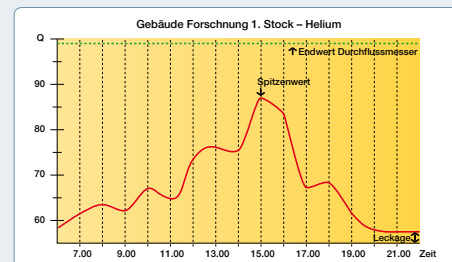

- ← Kostengünstige Lösung
- ← Rohrbruch-Überwachung
- ← Kompaktes Gerät mit lokaler LCD-Anzeige
- ← Unabhängig von Druckschwankungen
- ← Totalisator integriert
- ← Kein Unterhalt notwendig
- ← Einbauen und sofort messen

Möchten Sie während einem bestimmten Zeitraum **Spitzenwerte kontrollieren**, **Endwerte anpassen** und Ihre Gasversorgung auf **Leckagen überprüfen**?

Wir bieten Ihnen Geräte und Know-How für eine **temporäre Verbrauchsmessung**.

- ← Leckagemessung
- ← Alles auf einen Blick
- ← Loggen der Daten in Excel-File
- ← Genaue übersichtliche Darstellung
- ← Kleine Investition – grosser Nutzen
- ← Modulares System – einfach ausbaubar
- ← Verschiedene Bussysteme: Profibus, Modbus, etc.
- ← Kundenspezifische Lösungen

Daten können auf einfache Art grafisch ausgegeben werden.