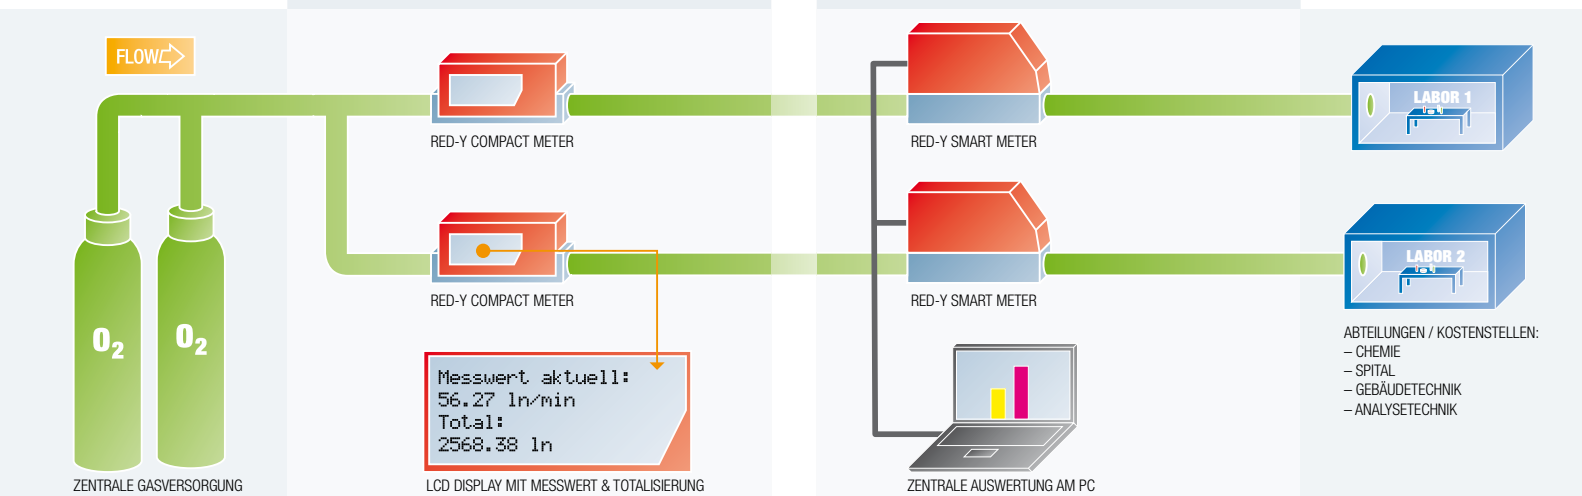

## Lokale Verbrauchsmessung

Messgerät für die interne Abrechnung der Gaskosten mit Anzeige von Istwert und Total.

Im Falle eines Rohrbruches oder einer Leckage kann ein Grenzwert aktiviert werden.

Die einstellbare Alarmverzögerung erlaubt eine kurzzeitige Überschreitung des Grenzwertes.

## Zentrale Verbrauchsmessung

Die Messstellen werden mittels Busverkabelung zentral auf einen PC verbunden.

Der momentane Durchfluss und das Total ist für jedes Gerät auf einen Blick ersichtlich.

Die grosse Messdynamik (bis 1:100) erkennt auch kleinste Leckagen.

smart meter GSM

- ← Kostengünstige Lösung
- ← Rohrbruch-Überwachung
- ← Kompaktes Gerät mit lokaler LCD-Anzeige
- ← Unabhängig von Druckschwankungen
- ← Totalisator integriert
- ← Kein Unterhalt notwendig
- ← Einbauen und sofort messen

Möchten Sie während einem bestimmten Zeitraum **Spitzenwerte kontrollieren**, **Endwerte anpassen** und Ihre Gasversorgung auf **Leckagen überprüfen**?

Wir bieten Ihnen Geräte und Know-How für eine **temporäre Verbrauchsmessung**.