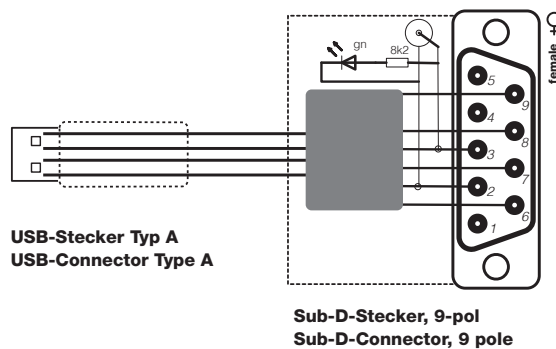

Power Digital Module

PDM-U 328-2180 Power Digital Module USB (1.5m)

Digitales Kommunikationskabel PC/red-y mit galvanischer Trennung
 Aktive Pegelwandlung USB/RS485
 Speisung mit Netzteil PSD

*Communication cable PC/red-y galvanically separated
 Active level converter USB/RS485
 Powered by power supply PSD*

Schaltbild/Circuit diagram

Signalfluss/Signal flow