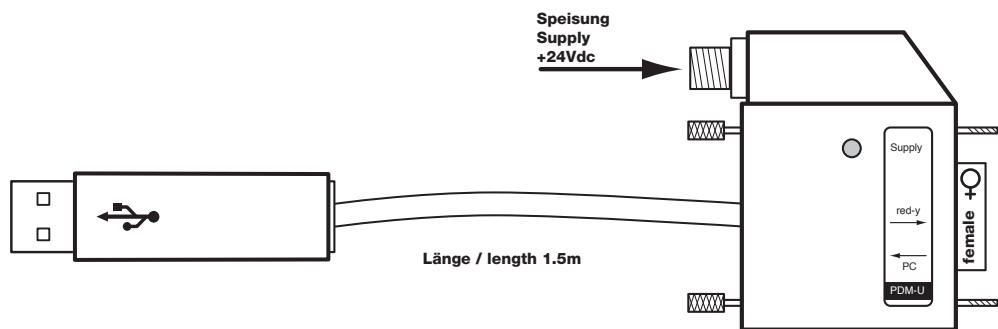

Power Digital Module

PDM-U 328-2180 Power Digital Module USB (1.5m)

Digitales Kommunikationskabel PC/red-y mit galvanischer Trennung
 Aktive Pegelwandlung USB/RS485
 Speisung mit Netzteil PSD

*Communication cable PC/red-y galvanically separated
 Active level converter USB/RS485
 Powered by power supply PSD*

Schaltbild/Circuit diagram

Signalfluss/Signal flow